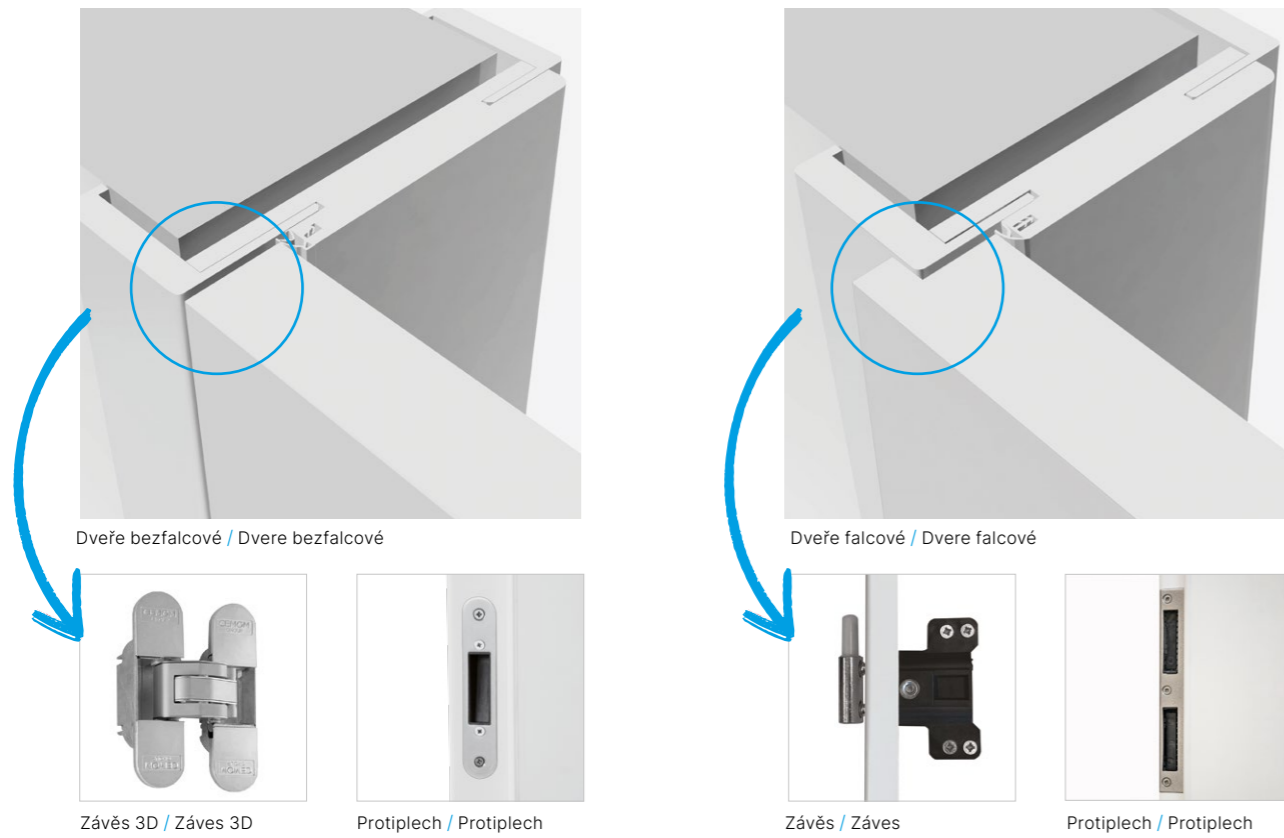

▣ **Dveře bezfalcové i dveře falcové / Dvere bezfalcové i dvere falcové**