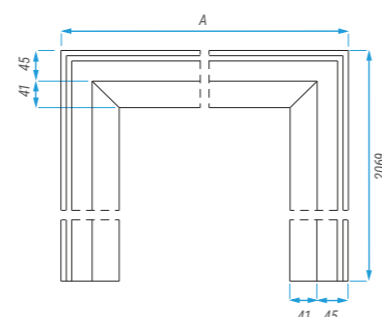

OBLOŽKOVÁ LIŠTA II-LN2