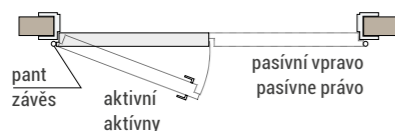

DETAILY

Levé křídlo - Ľavé křídlo