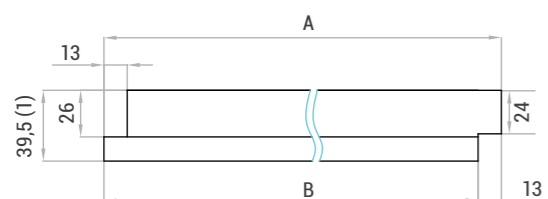

Pravé křídlo - Pravé křídlo

Pasívne křídlo u dvoukřídlových dverí je dostupné v nasledujúcich rozmeroch / Pasívne křídlo pri dvojkřídlových dverách je dostupné v nasledovných rozmeroch

	A	B
45¹	459	446
55¹	559	546
65	659	646
75	759	746
80	809	798
90	909	896

¹ | Pasívne dodatečné křídlo / Pasívne dodatočné křídlo