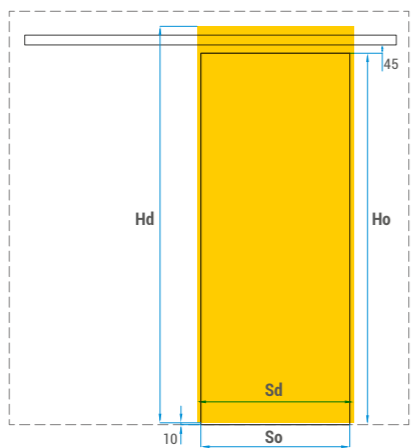

Výška křídla Výška křídla Hd	Výška otvoru ve zdi Výška otvoru v stene Ho	Šířka křídla Šířka křídla Sd	Šířka otvoru ve zdi Šířka otvoru v stene So
70'	2135	2000	744	700
80'			844	800
90'			944	900