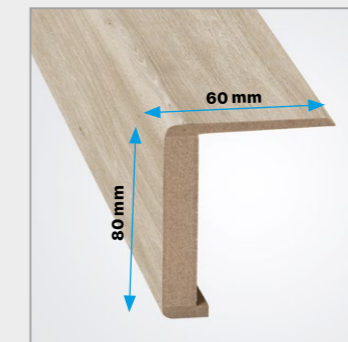

Regulační pásek 80 mm
Regulačný pásik 80 mm

Regulační pásek pro obložkové zárubně. Pásek zvětší rozsah regulace zárubně o 17 mm.

Regulačný pásik pre obložkové zárubne. Opasok zväčší rozsah regulácie zárubne o 17 mm.

DEKORY PRO 80 MM / DEKÓRY PRE 80 MM

Pásek o velikosti 80 mm je dostupný pouze v dekorech Iridium a CPL.
Pásik o veľkosti 80mm je dostupný iba v dekorech Iridium a CPL.

Lak UV, Iridium: Jasan grafitový / Jaseň grafitový, UNI White, UNI Black, Dub marone / Dub marone, Dub grandson / Dub grandson, šedý mat / sivý mat
CPL: akát světlý / agát jasný, bílý / biela, jasan norský / jaseň norský, ořech italský / ořech taliansky, dub grigio / dub grigio, dub kendal / dub kendal, dub hamilton / dub hamilton, kašmír / kašmír