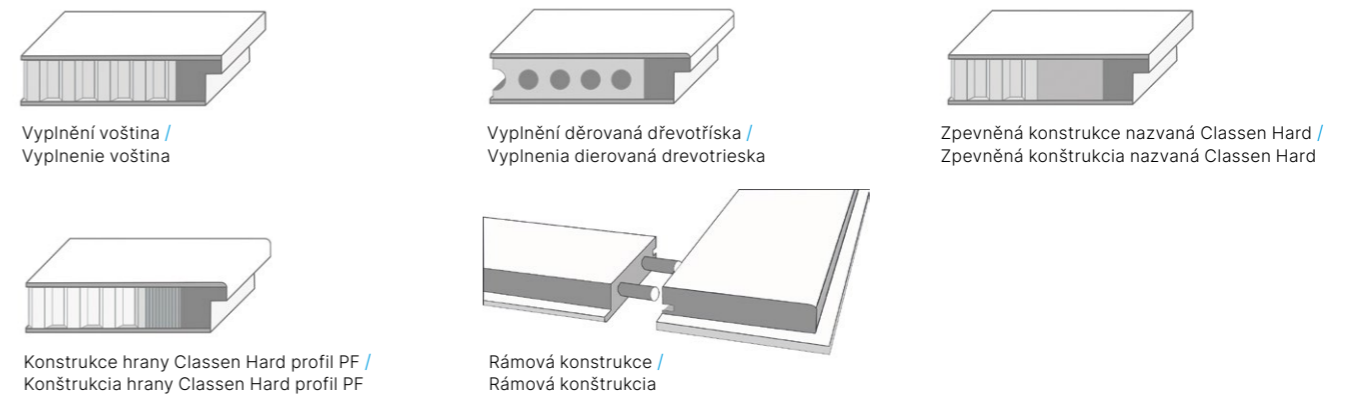

VÝPLŇ DVEŘÍ / VÝPLŇ DVERÍ

PROFIL DVEŘÍ / PROFIL DVERÍ

▣ **Zasklení / Zasklenie**

▣ Zárubeň / Zárubňa

Zárubeň regulovateľná
Zárubňa regulovateľná

Závěs
Závěs

Protiplech
Protiplech

Rozměry obložkové zárubně (mm): Rozměry obložkové zárubně (mm):						Rozměry stavebního otvoru ve zdi (mm): Rozměry stavebního otvoru v stěně (mm):	
	A	B	C	D	E	Š	H*
60	605	628	650	750	790	675	2010
70	705	728	750	850	890	775	
80	805	828	850	950	990	875	
90	905	928	950	1050	1090	975	
100	1005	1028	1050	1150	1190	1075	
125	1255	1278	1300	1400	1440	1330	
135	1355	1378	1400	1500	1540	1430	
140	1405	1428	1450	1550	1590	1480	
145	1455	1478	1500	1600	1640	1530	
150	1505	1528	1550	1650	1690	1580	
155	1555	1578	1600	1700	1740	1630	2010
160	1605	1628	1650	1750	1790	1680	
165	1655	1678	1700	1800	1840	1730	
170	1705	1728	1750	1850	1890	1780	
175	1755	1778	1800	1900	1940	1830	
180-200	1805	1828	1850	1950	1990	1880	
190	1905	1928	1950	2050	2090	1980	