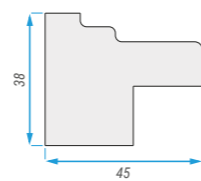

OBLOŽKOVÁ LIŠTA II-LN2

PROFIL LIŠTY