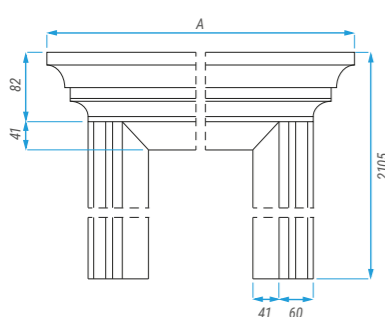

OBLOŽENÍ ZÁRUBNĚ – KORUNY OBLOŽENIE ZÁRUBNE – KORUNY

KORUNA