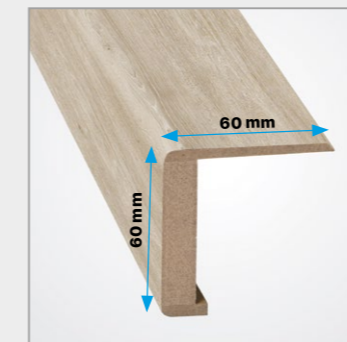

Zvětšený regulační pásek 60 mm **Zväčšaný regulační pásek 60 mm**

Regulační pásek 60 mm
Regulačný pásik 60 mm

Regulační pásek pro obložkové zárubně. Pásek zvětší rozsah regulace zárubně o 17 mm.

Regulačný pásik pre obložkové zárubne. Opasok zväčší rozsah regulácie zárubne o 17 mm.

DEKORY PRO 60 MM / DEKÓRY PRE 60 MM

Pásek o velikosti 60 mm je k dispozici pro všechny dekory.
Pásik o veľkosti 60 mm je k dispozícii pre všetky dekory.