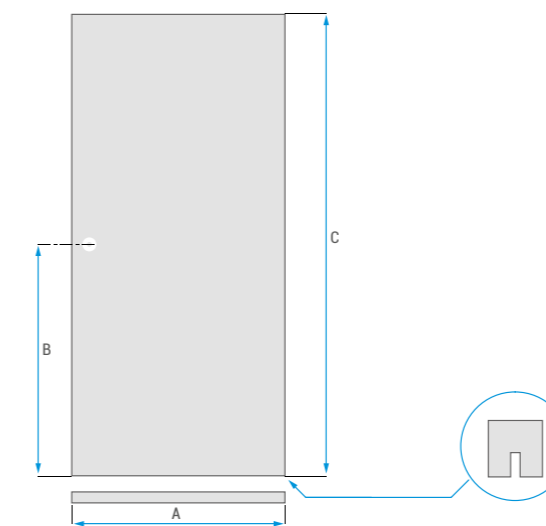

INFORMACE INFORMÁCIE

▣ Rozměry dveří / Rozmery dverí

Rozměry Rozmery	A	B
60	620	646
70	720	746
80	820	846
90	920	946

Rozměry Rozmery	60 - 200
C	1970
D	1983
E	26
F	13
G	195
H	970
J	1745
K	1050

Rozměry Rozmery	60 - 100
A	646, 746, 846, 946, 1046
B	1058
C	1983