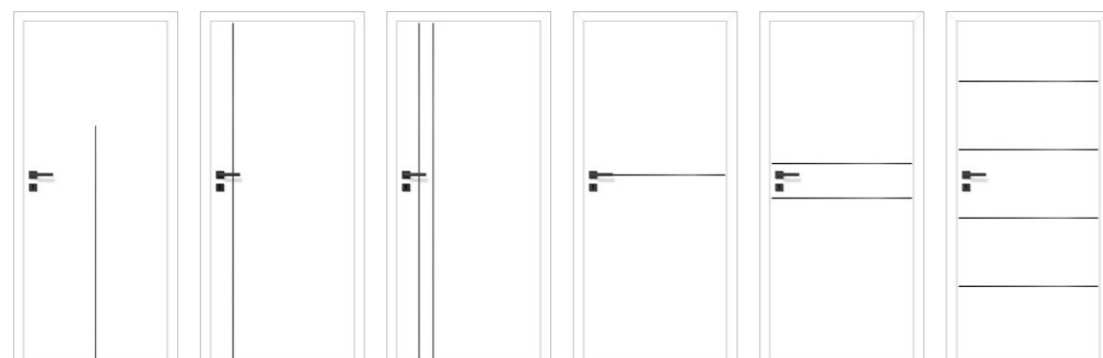

model 2c

model 3c

model 4c

model 5c

model 6c

model 1c