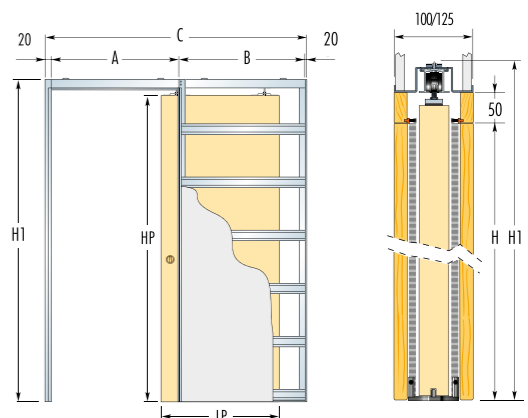

Tabulka rozměrů pro jednokřídlové provedení
Tabulka rozmerov pre jednokřídlové prevedenie