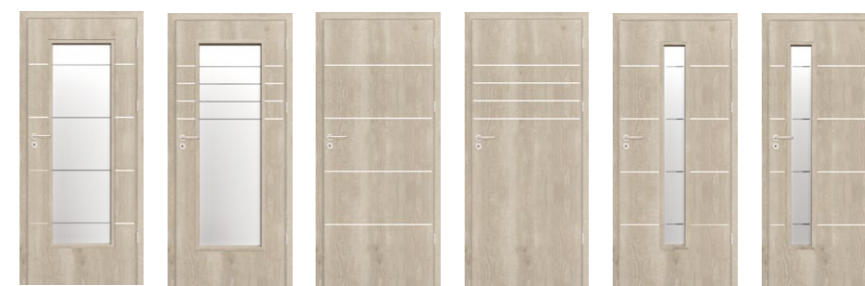

dveře falcové / dvere falcové

model 1 model 2 model 4 model 5 model 10 model 11

STANDARDNÍ PŘEVEDENÍ

- dveřní křídlo fóliované nebo laminátové
- profil hrany dveří R pro dekory Iridium, rám dveří z měkkého dřeva, výplň dutinková dřevotřískka (modely 4-11), konstrukce zpevněný rám Classen Hard (modely 1-2)
- profil hrany dveří PF pro dekory CPL, rám dveří z MDF výplň dutinková dřevotřískka (modely 4-11), konstrukce zpevněný rám Classen Hard (modely 1-2)
- 3 stříbrné dveřní závěsy
- povrch: Classen Iridium, Classen CPL
- aplikace: hliníkový pásek široký 8mm, zalicovaný s povrchem křídla
- standardně dozický zámek, dále v nabídce cylindrický a WC zámek, možnost i bez spodního otvoru / ekonomický zámek
- sklo tvrzené, bezpečnostní, mléčné
- jednokřídlové dveře 60'-100'
- dvoukřídlové dveře 120'-200'
- dveře do posuvného systému, jednokřídlové