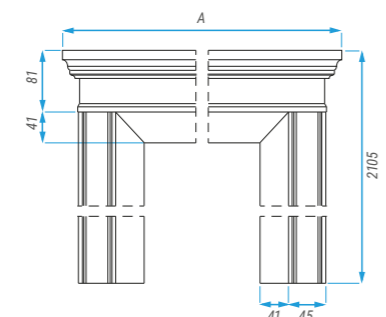

OBLOŽENÍ ZÁRUBNĚ – KORUNY OBLOŽENIE ZÁRUBNE – KORUNY

KORUNA

KORUNA I

OBLOŽKOVÁ LIŠTA II-LN2

KORUNY A OBLOŽKOVÁ LIŠTA

Koruny a obložková lišta jsou určeny k montáži na falcové a bezfalcové obložkové zárubně (1 křídlové). Nedostupné v provedení 80mm. Koruny nejsou vhodné pro montáž na zárubně s obložením 80mm. Povrchová úprava: PU Lak.

Lakování v barvách z palety RAL za příplatek. Minimální objednávka jsou 3 sady, tzn. křídlo + zárubeň + koruna.

KORUNY A OBLOŽKOVÁ LIŠTA

Koruny a obložková lišta sú určené na montáž na falcové a bezfalcové obložkové zárubne (1 křídlové). Nedostupné v provedení 80mm. Koruny nie sú vhodné na montáž na zárubne s obložením 80mm. Povrchová úprava: PU Lak.

Lakovanie vo farbách z palety RAL za príplatek. Minimálna objednávka sú 3 sady, tzn. křídlo + zárubňa + koruna.

Obložková zárubeň Obložková zárubňa	Rozměr A / Rozmer A (mm)		
	Koruna	Koruna I	Obložková lišta LN2
60	902	845	802
70	1002	945	902
80	1102	1045	1002
90	1202	1145	1102
100	1302	1245	1202

INFORMACE INFORMÁCIE

▣ Rozměry dveří / Rozmery dverí

Rozměry Rozmery	A	B
60	620	646
70	720	746
80	820	846
90	920	946

Rozměry Rozmery	60 - 200
C	1970
D	1983
E	26
F	13
G	195
H	970
J	1745
K	1050

Rozměry Rozmery	60 - 100
A	646, 746, 846, 946, 1046
B	1058
C	1983