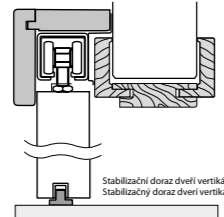

Hákový zámek / Hákový zámok