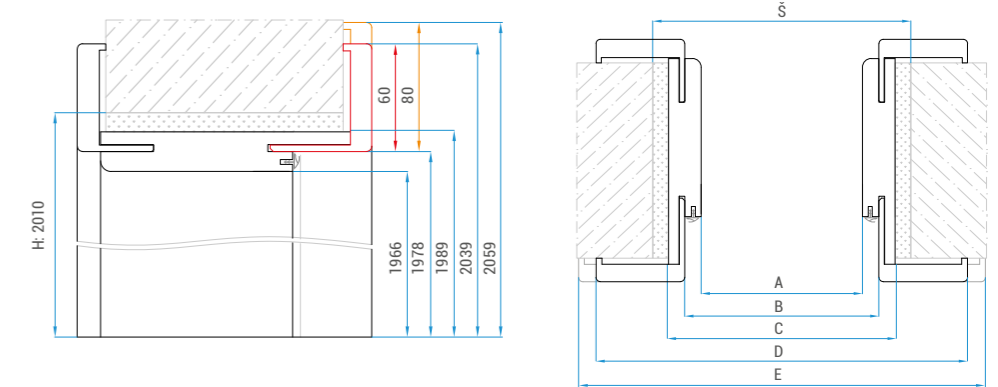

Rozsahy nastavitelnosti (mm): Rozsahy nastavitelnosti (mm):		Rozměry obložkové zárubně bezfalcové (mm): Rozměry obložkové zárubně bezfalcové (mm):					Rozměry stavebního otvoru ve zdi (mm): Rozměry stavebního otvoru v stěně (mm):	
		A	B	C	D	E	Š	H
90-110	235-255							
110-130	255-275							
135-155	275-295	60	603	626	648	748	690	2010
155-175	295-315	70	703	726	750	848	790	
175-195	315-335	80	803	826	850	948	890	
195-215	335-355	90	903	926	950	1048	990	
215-235	355-375	100	1003	1026	1950	1148	1090	

▣ Bezfalcové obložení / Bezfalcové obloženie

DEKORY PRO OBLOŽENÍ 60 MM / DEKÓRY PRE OBLOŽENIE 60 MM

Classen Lak, CPL, Iridium: Jasan grafitový / Jaseň grafitový, UNI White, UNI Black, Dub marone / Dub marone, Dub grandson / Dub grandson, šedý mat / sivý mat

DEKORY PRO OBLOŽENÍ 80 MM / DEKÓRY PRE OBLOŽENIE 80 MM

Lak UV, Iridium: Jasan grafitový / Jaseň grafitový, UNI White, UNI Black, Dub marone / Dub marone, Dub grandson / Dub grandson, šedý mat / sivý mat
CPL: akát světlý / agát jasný, bílý / biela, jasan norský / jaseň norský, ořech italský / ořech taliansky, dub grigio / dub grigio, dub kendal / dub kendal, dub hamilton / dub hamilton, kašmír / kašmír

▣ Falcové obložení / Falcové obloženie

DEKORY PRO OBLOŽENÍ 60 MM / DEKÓRY PRE OBLOŽENIE 60 MM

Primo, 3D Look, Iridium, CPL, Lak

DEKORY PRO OBLOŽENÍ 80 MM / DEKÓRY PRE OBLOŽENIE 80 MM

3D Look: Všechny dekory / Všetky dekory

Iridium: UNI White, UNI Black, jasan grafitový / jaseň grafitový, dub marone / dub marone, dub grandson / dub grandson, šedý mat / sivý mat

CPL: akát světlý / agát jasný, bílý / biela, jasan norský / jaseň norský, ořech italský / ořech taliansky, dub grigio / dub grigio, dub kendal / dub kendal, dub hamilton / dub hamilton, kašmír / kašmír