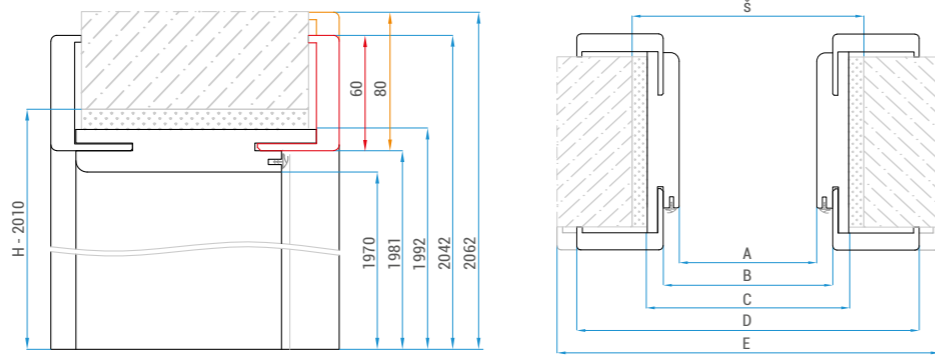

Rozměry obložkové zárubně (mm): Rozměry obložkové zárubně (mm):						Rozměry stavebního otvoru ve zdi (mm): Rozměry stavebního otvoru v stěně (mm):	
	A	B	C	D	E	Š	H*
60	605	628	650	750	790	675	2010
70	705	728	750	850	890	775	
80	805	828	850	950	990	875	
90	905	928	950	1050	1090	975	
100	1005	1028	1050	1150	1190	1075	
125	1255	1278	1300	1400	1440	1330	
135	1355	1378	1400	1500	1540	1430	
140	1405	1428	1450	1550	1590	1480	
145	1455	1478	1500	1600	1640	1530	
150	1505	1528	1550	1650	1690	1580	
155	1555	1578	1600	1700	1740	1630	2010
160	1605	1628	1650	1750	1790	1680	
165	1655	1678	1700	1800	1840	1730	
170	1705	1728	1750	1850	1890	1780	
175	1755	1778	1800	1900	1940	1830	
180-200	1805	1828	1850	1950	1990	1880	
190	1905	1928	1950	2050	2090	1980	

Rozsahy nastavitelnosti (mm): Rozsahy nastavitelnosti (mm):	
75-95	220-240
95-115	240-260
120-140	260-280
140-160	280-300
160-180	300-320
180-200	320-340
200-220	340-360