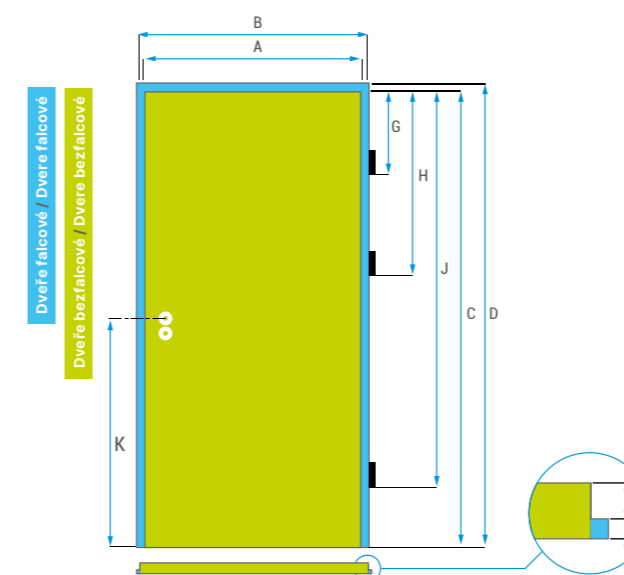

INFORMACE INFORMÁCIE

▣ Rozměry dveří / Rozmery dverí

Rozměry Rozmery	A	B
60	620	646
70	720	746
80	820	846
90	920	946

Rozměry Rozmery	60 - 200
C	1970
D	1983
E	26
F	13
G	195
H	970
J	1745
K	1050

Rozměry Rozmery	60 - 100
A	646, 746, 846, 946, 1046
B	1058
C	1983