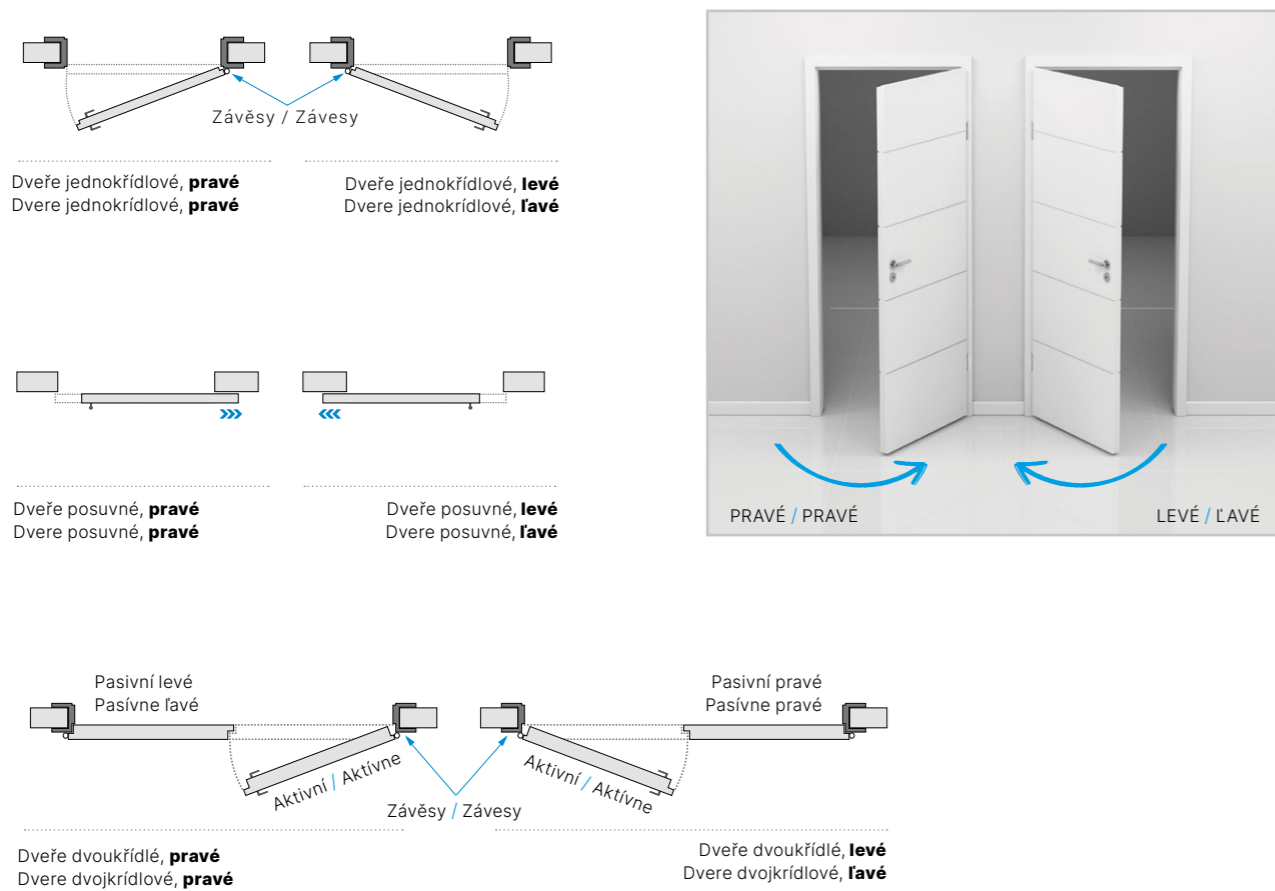

INFORMACE INFORMÁCIE

▣ Rozměry dveří / Rozmery dverí

Rozměry Rozmery	A	B
60	620	646
70	720	746
80	820	846
90	920	946

Rozměry Rozmery	60 - 200
C	1970
D	1983
E	26
F	13
G	195
H	970
J	1745
K	1050

Rozměry Rozmery	60 - 100
A	646, 746, 846, 946, 1046
B	1058
C	1983

▣ **Dveře bezfalcové i dveře falcové / Dvere bezfalcové i dvere falcové**

▣ **Orientace dveří / Orientácia dverí**

▣ **Ventilační otvory / Ventiláčné otvory**

▣ **Elementy konstrukce dveřního křídla / Elementy konštrukcie dverného křídla**

VÝPLŇ DVEŘÍ / VÝPLŇ DVERÍ

PROFIL DVEŘÍ / PROFIL DVERÍ

▣ **Zasklení / Zasklenie**

▣ Zárubeň / Zárubňa

Zárubeň regulovateľná
Zárubňa regulovateľná

Závěs
Závěs

Protiplech
Protiplech

Rozměry obložkové zárubně (mm): Rozměry obložkové zárubně (mm):						Rozměry stavebního otvoru ve zdi (mm): Rozměry stavebního otvoru v stěně (mm):	
	A	B	C	D	E	Š	H*
60	605	628	650	750	790	675	2010
70	705	728	750	850	890	775	
80	805	828	850	950	990	875	
90	905	928	950	1050	1090	975	
100	1005	1028	1050	1150	1190	1075	
125	1255	1278	1300	1400	1440	1330	
135	1355	1378	1400	1500	1540	1430	
140	1405	1428	1450	1550	1590	1480	
145	1455	1478	1500	1600	1640	1530	
150	1505	1528	1550	1650	1690	1580	
155	1555	1578	1600	1700	1740	1630	2010
160	1605	1628	1650	1750	1790	1680	
165	1655	1678	1700	1800	1840	1730	
170	1705	1728	1750	1850	1890	1780	
175	1755	1778	1800	1900	1940	1830	
180-200	1805	1828	1850	1950	1990	1880	
190	1905	1928	1950	2050	2090	1980	