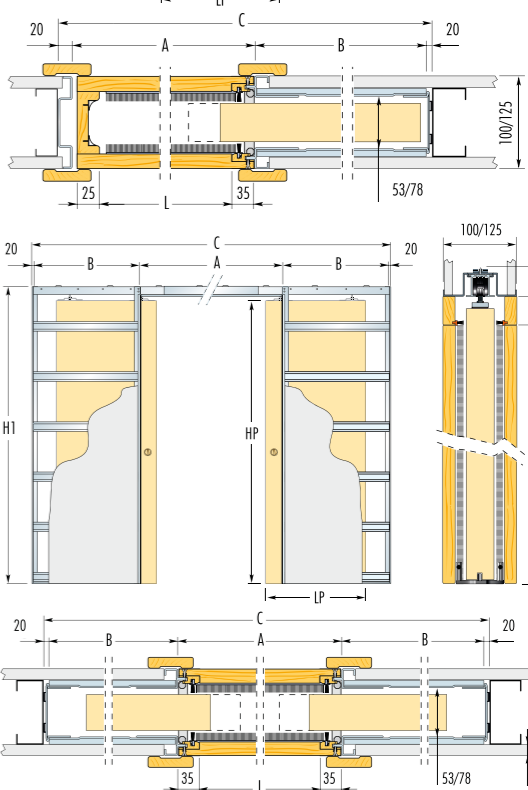

Tabulka rozměrů pro dvoukřídlové provedení
Tabulka rozmerov pre dvojkrídlové prevedenie

CODE	L x H	Vnější rozměry Vonkajšie rozmery			Síla pouzdra / stěny ¹⁾ Hrúbka puzdra/steny ¹⁾	Vnitřní rozměry Vnútorné rozmery	Rozměry dveřního křídla Rozmery vnútorného křídla	
		C x H1	A	B			LP	HP
GG60 plus	1210 x 2025	2600 x 2110	1280	640	100	54	644	2035
GG70 plus	1410 x 2025	3000 x 2110	1480	740			744	
GG80 plus	1610 x 2025	3400 x 2110	1680	840	844			
GG90 plus	1810 x 2025	3800 x 2110	1880	940	944			
GG100 plus	2010 x 2025	4200 x 2110	2080	1040	1044