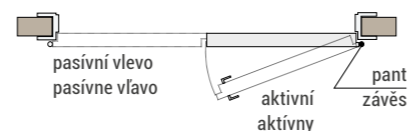

Pravé křídlo - Pravé křídlo

Pasívne křídlo u dvoukřídlových dverí je dostupné v nasledujúcich rozmeroch / Pasívne křídlo pri dvojkřídlových dverách je dostupné v nasledovných rozmeroch

	A	B
45¹	459	446
55¹	559	546
65	659	646
75	759	746
80	809	798
90	909	896

¹ | Pasívne dodatečné křídlo / Pasívne dodatočné křídlo